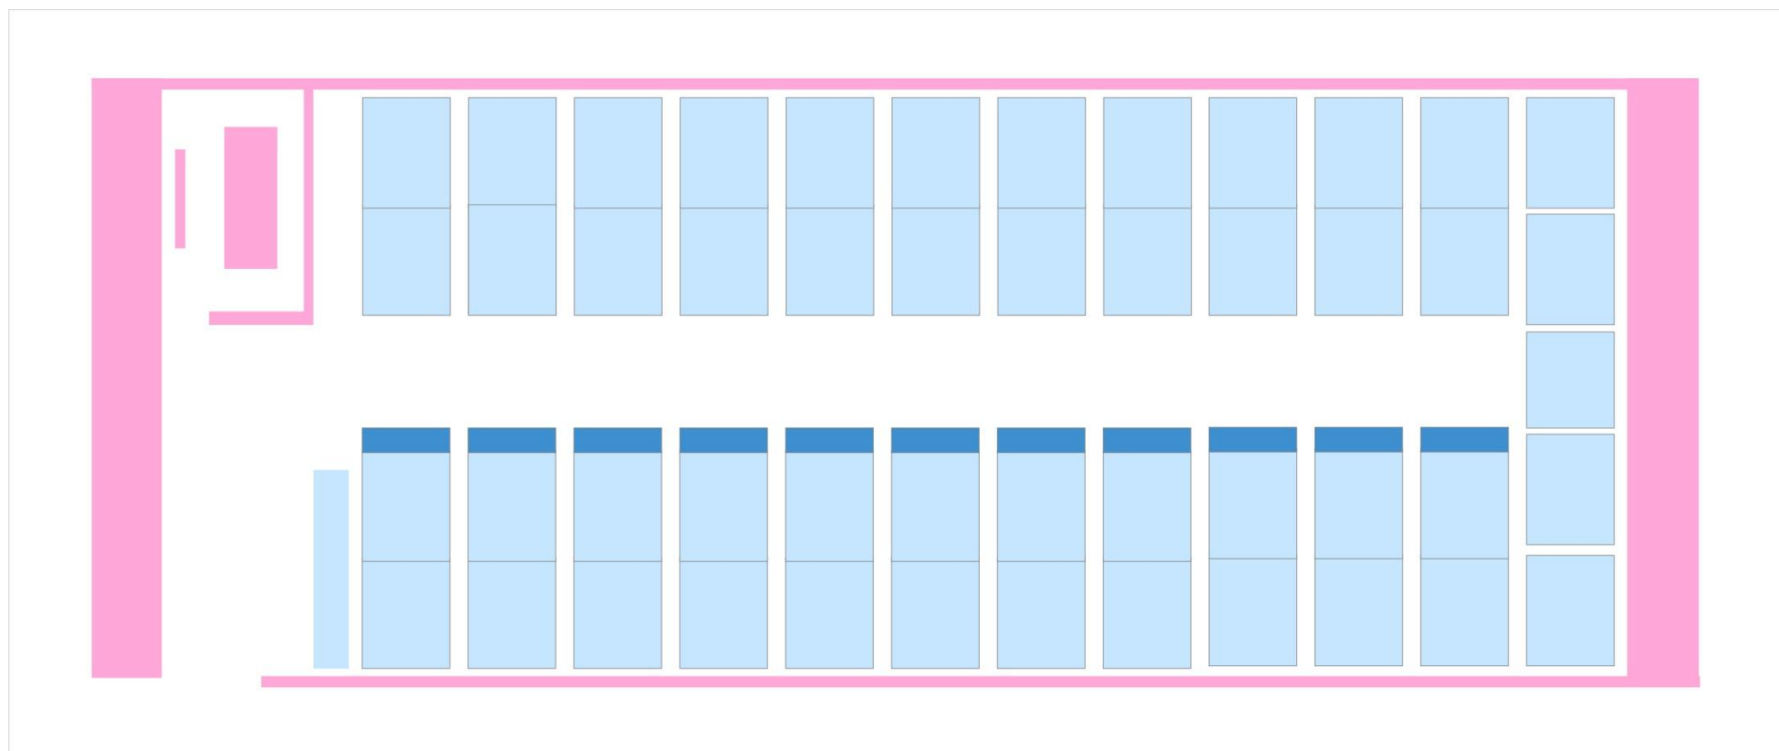

大型バス

AEROACE エアロエース

座席数	補助席	総座席数	装備内容	車両サイズ
49席	11席	60席	テレビ、ビンゴゲーム、カラオケ、DVD、ボトルクーラー、湯沸し器、貫通式トランク	全長11.99m、全幅2.49m、全高3.45m