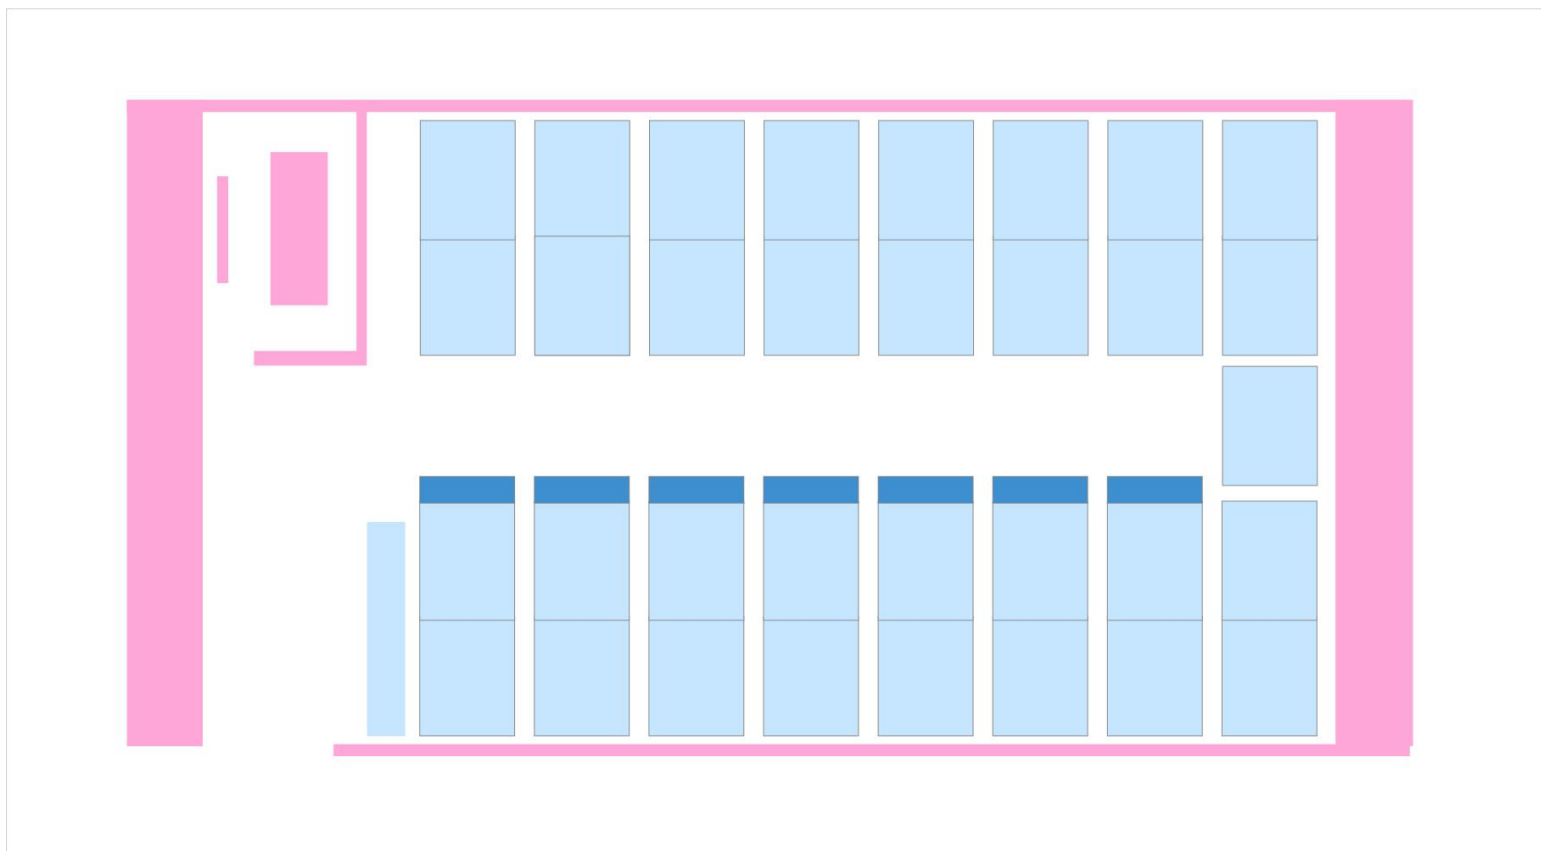

中型バス AERO ACE SHORT エアロエース ショート

座席数	補助席	総座席数	装備内容	車両サイズ
33席	7席	40席	テレビ、ビンゴゲーム、カラオケ、DVD、ボトルクーラー、湯沸し器、貫通式トランク	全長8.99m、全幅2.49m、全高3.50m