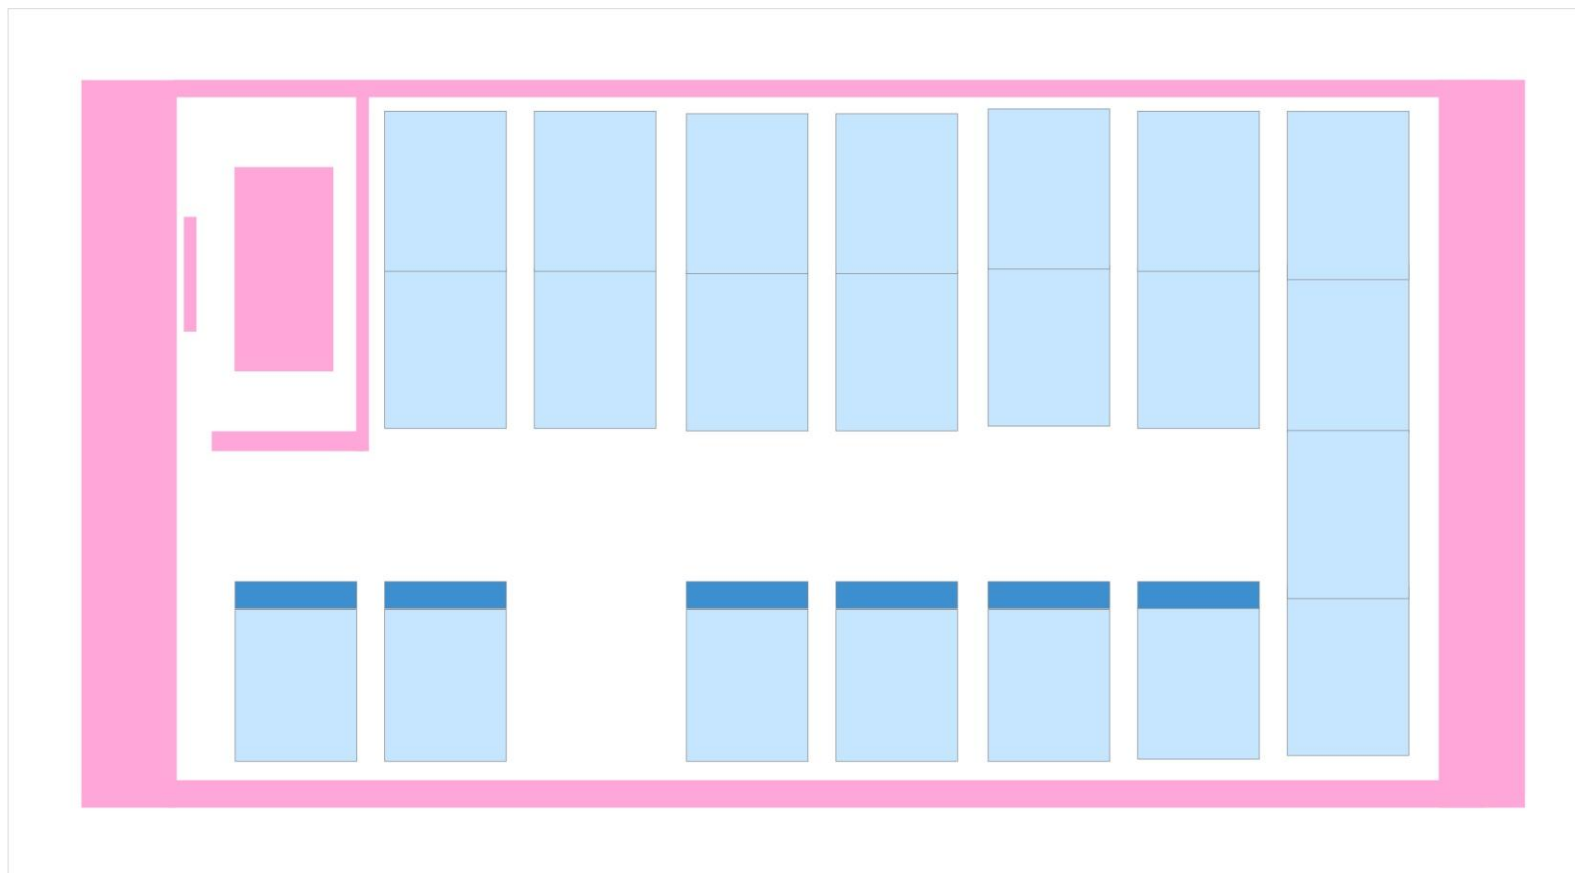

マイクロバス COASTER コースター

座席数	補助席	総座席数	装備内容	車両サイズ
21席	6席	27席	DVD、ボトルクーラー	全長6.99m、全幅2.02m、 全高2.58m