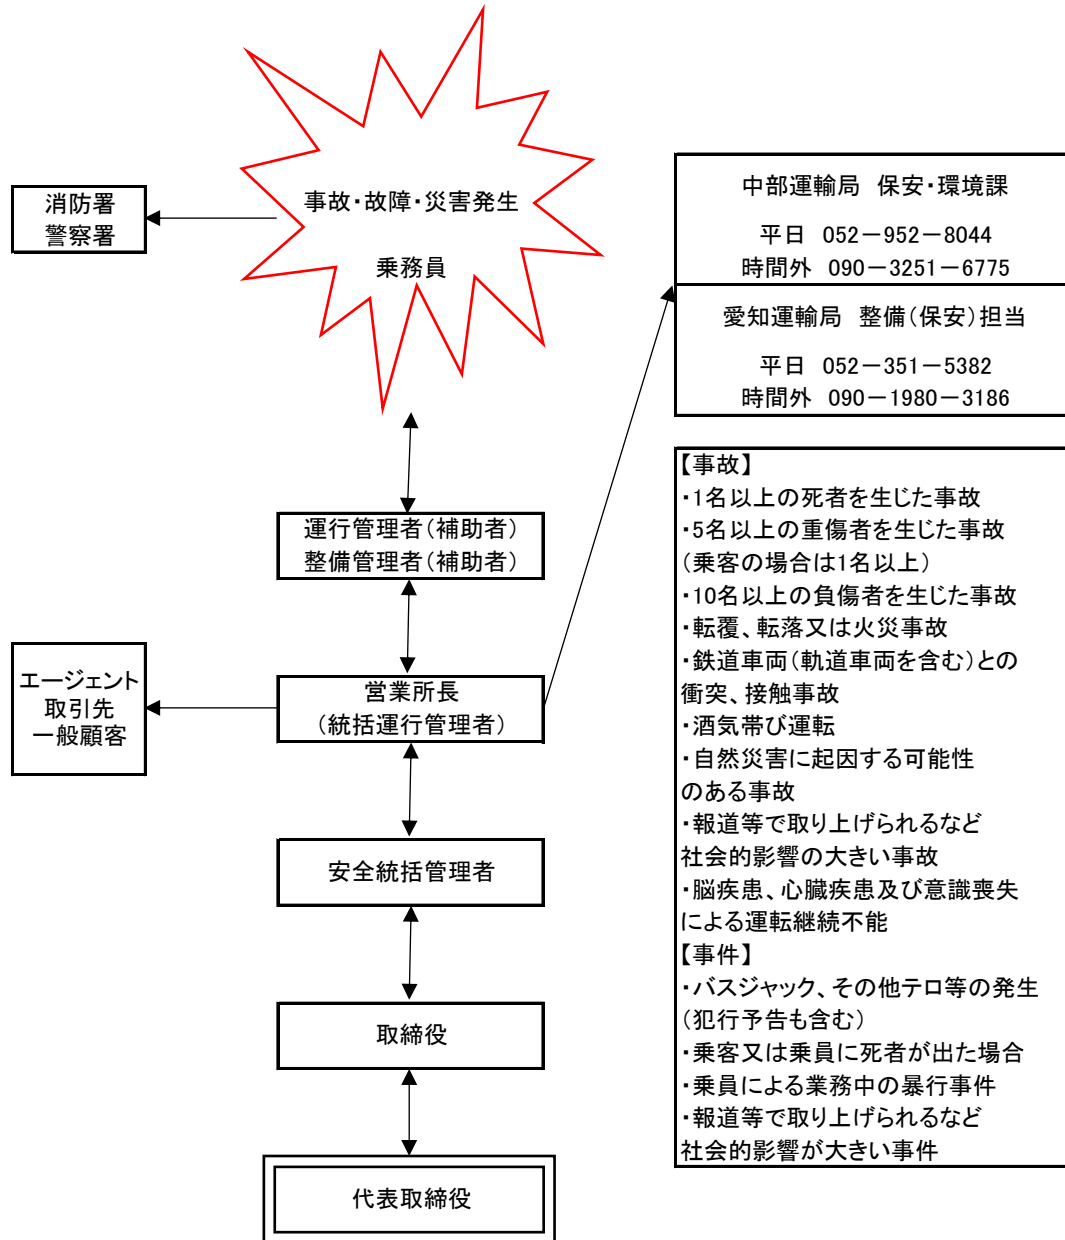

事故・故障・災害時の緊急連絡体制

輸送の安全に関する組織体制及び指揮命令系統図